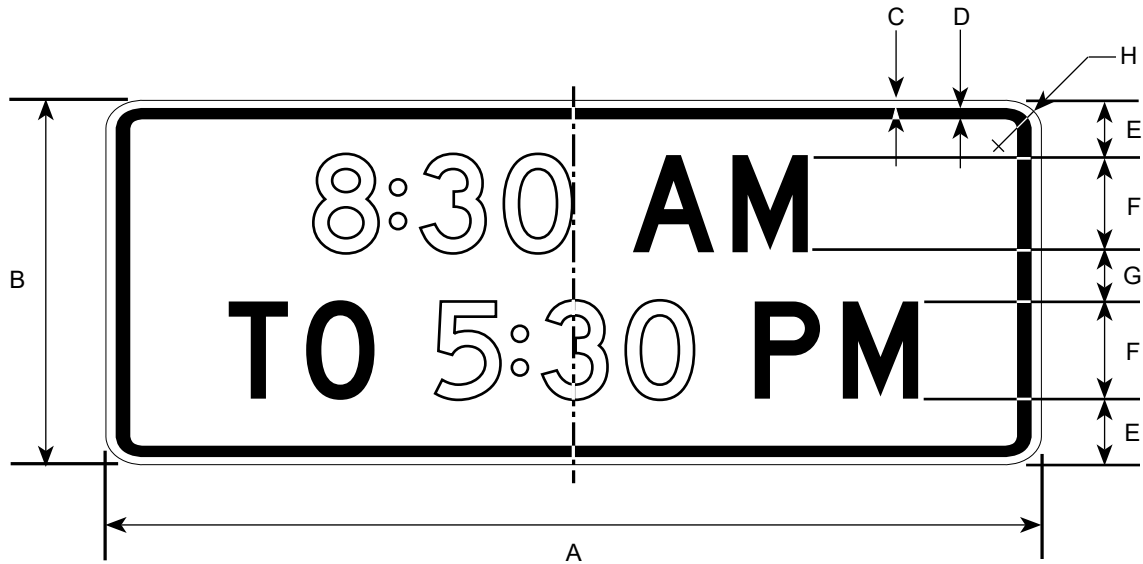

# S3-201

11/97

DIMENSIONS (MILLIMETERS)						
A	B	C	D	E	F	G
750	13	19	100D	100C	3	1 7/8
900	16	22	125D	125C	4	2 1/4
1200	19	31	175D	175C	5	3

DIMENSIONS (INCHES)						
A	B	C	D	E	F	G
30	1/2	3/4	4D	4C	3	1 7/8
36	5/8	7/8	5D	5C	4	12 1/4
48	3/4	1 1/4	7D	7C	5	3

# S4-1

11/97

DIMENSIONS (MILLIMETERS)							
A	B	C	D	E	F	G	H
600	300	9	16	50	87D	25	38
900	450	16	22	81	125D	38	56
1200	600	19	31	11	150	62	75

DIMENSIONS (INCHES)							
A	B	C	D	E	F	G	H
24	12	5/8	5/8	2	3 1/2D	1	1 1/2
36	18	3/4	7/8	3.25	5D	1 1/2	2 1/4
48	24	1 1/4	1 1/4	4.75	6D	2 1/2	3