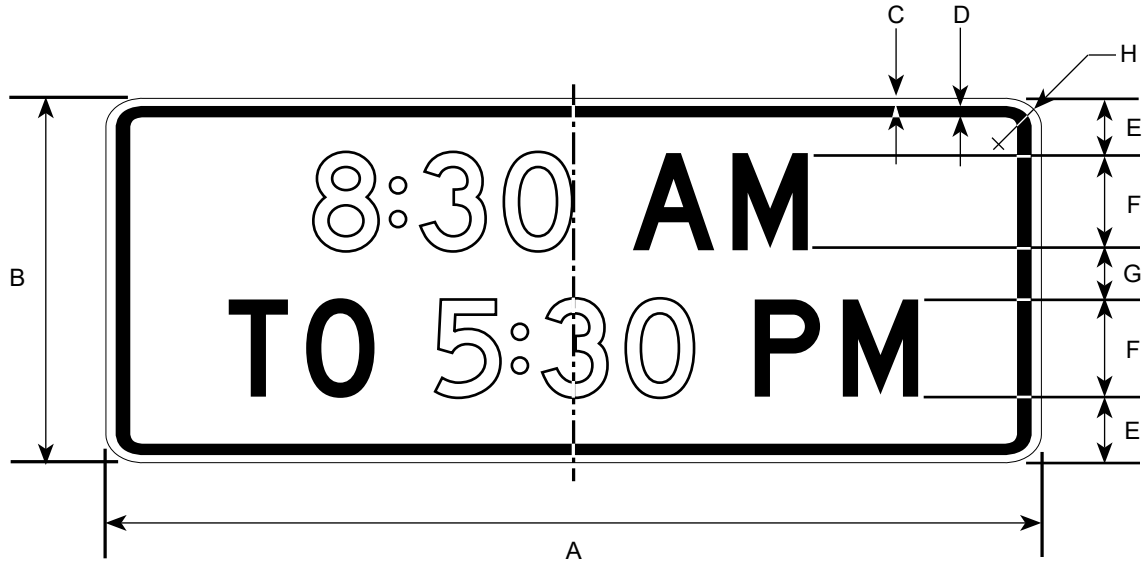

S4-1

11/97

DIMENSIONS (MILLIMETERS)							
A	B	C	D	E	F	G	H
600	300	9	16	50	87D	25	38
900	450	16	22	81	125D	38	56
1200	600	19	31	11	150	62	75

DIMENSIONS (INCHES)							
A	B	C	D	E	F	G	H
24	12	5/8	5/8	2	3 1/2D	1	1 1/2
36	18	3/4	7/8	3.25	5D	1 1/2	2 1/4
48	24	1 1/4	1 1/4	4.75	6D	2 1/2	3

COLORS

LEGEND -- BLACK (NON-REFL.)
BACKGROUND -- WHITE (REFL.)