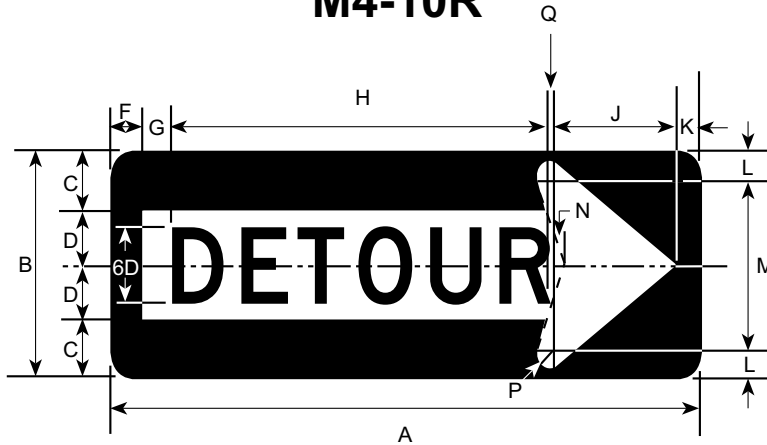

COLORS

LEGEND, SYMBOLS, & BORDER - BLACK (NON-REFL)
BACKGROUND - ORANGE (REFL)

M4-10L & M4-10R

11/97

M4-10L

DIMENSIONS (MILLIMETERS)				
A	B	C	D	E
69	313	694	50	75

DIMENSIONS (INCHES)				
A	B	C	D	E
2 3/4	12 1/2	27 3/4	2	3

M4-10R

DIMENSIONS (MILLIMETERS)														
A	B	C	D	E	F	G	H	J	K	L	M	N	P	Q
1200	450	122	103	150D	75	50	694	300	69	56	338	19	31	13

DIMENSIONS (INCHES)														
A	B	C	D	E	F	G	H	J	K	L	M	N	P	Q
48	18	4 7/8	4 1/8	6D	3	2	27 3/4	12	2 3/4	2 1/4	13 1/2	3/4	1 1/4	1/2