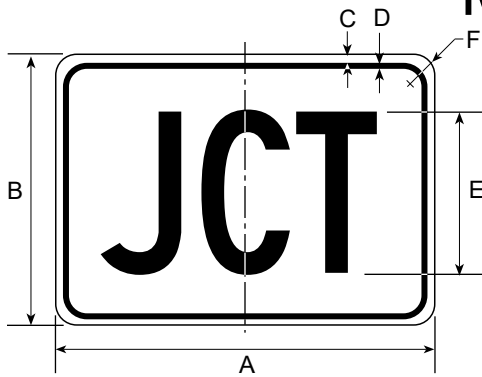

DIMENSIONS (INCHES)					
A	B	C	D	E	F
18	24	10 3/4	1/2	5D	1 1/2

COLORS

- LEGEND - BLACK (NON-REFL)
- INNER BACKGROUND - WHITE (REFL)
- OUTER BACKGROUND - BLACK (NON-REFL)

M2-1 & M2-2

11/97

M2-1

DIMENSIONS (MILLIMETERS)					
A	B	C	D	E	F
525	375	9.37	15.62	225C	37.5