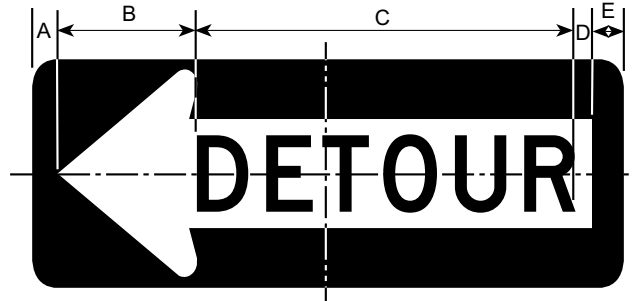

** SEE APPENDIX FOR STANDARD ARROW DETAILS

DIMENSIONS (INCHES)						
A	B	C	D	E	F	G
30	24	1/2	3/4	10 13/64	5D	3 51/64
48	36	3/4	1 1/4	15 19/64	8D	5 59/64
60	48	3/4	1 1/4	20 39/64	10D	7 13/32

H	J	K	L	M	N
5	7	2	5 21/64	9	1 7/8
6 51/64	11 13/64	3 13/64	6 59/64	13 17/32	3
10	14	4	8 5/64	16 13/16	3

COLORS

LEGEND, SYMBOLS, & BORDER - BLACK (NON-REFL)
BACKGROUND - ORANGE (REFL)

M4-10L & M4-10R

11/97

M4-10L

DIMENSIONS (MILLIMETERS)				
A	B	C	D	E
69	313	694	50	75

DIMENSIONS (INCHES)				
A	B	C	D	E
2 3/4	12 1/2	27 3/4	2	3