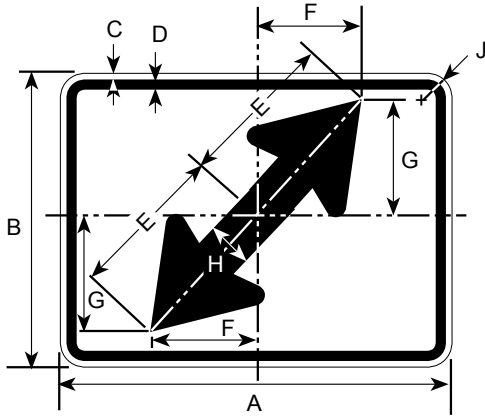

M6-5

11/97

M6-5B

11/97

DIMENSIONS (MILLIMETERS)								
A	B	C	D	E	F	G	H	J
525	375	9	16	197	237	131	56	38

DIMENSIONS (INCHES)								
A	B	C	D	E	F	G	H	J
21	15	3/8	5/8	7 7/8	5 7/8	5 1/4	2 1/4	1 1/2

M6-6

M6-6B

DIMENSIONS (MILLIMETERS)								
A	B	C	D	E	F	G	H	J
525	375	9	16	144	97	69	56	38

DIMENSIONS (INCHES)								
A	B	C	D	E	F	G	H	J
21	15	3/8	5/8	5 3/4	3 7/8	2 3/4	2 1/4	1 1/2

COLORS
LEGEND - BLACK (NON-REFL.)
BACKGROUND - WHITE (REFL.)

COLORS
LEGEND - WHITE (REFL.)
BACKGROUND - BLUE (REFL.)