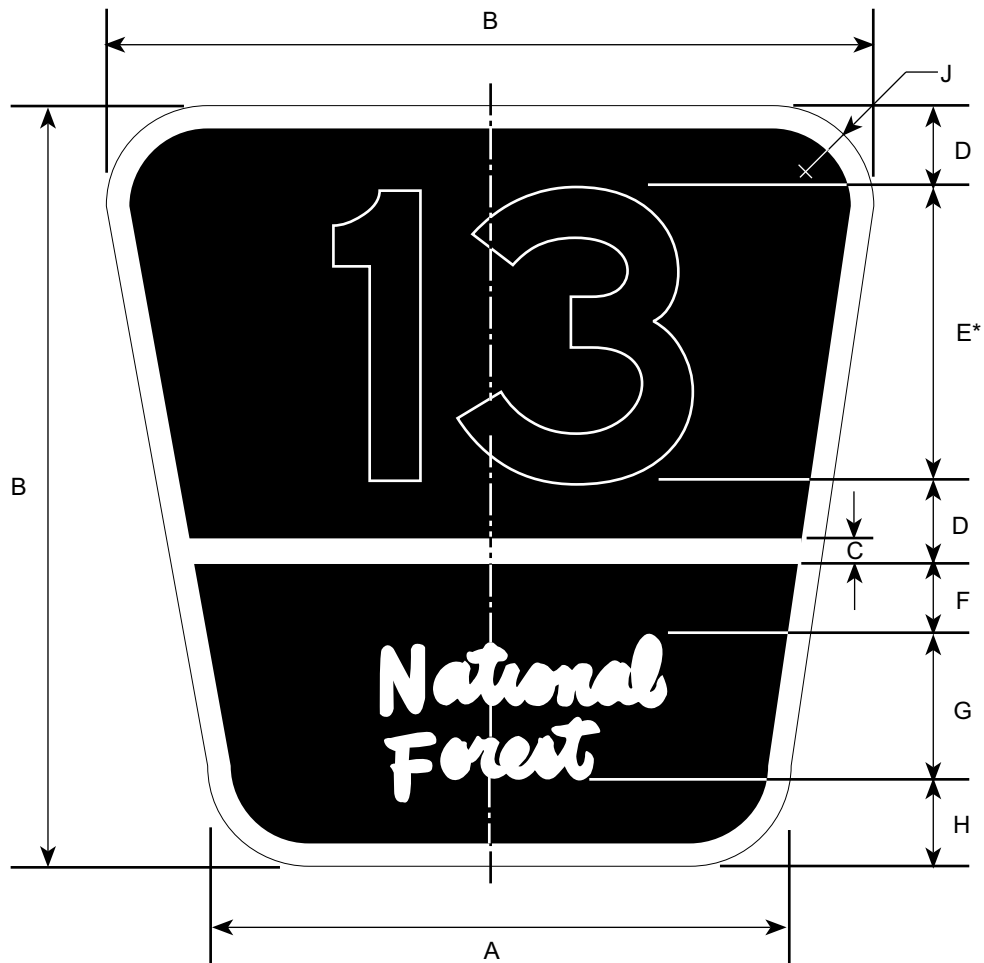

M1-7

6/00

* OPTICALLY SPACE NUMERALS ABOUT VERTICAL CENTERLINE

DIMENSIONS (MILLIMETERS)								
A	B	C	D	E	F	G	H	J
319	450	13	66	150D	27	100	41	50
425	600	13	88	200D	43	125	56	63

DIMENSIONS (INCHES)								
A	B	C	D	E	F	G	H	J
12 3/4	18	1/2	2 5/8	6D	1 1/8	4	1 5/8	2
17	24	1/2	3 1/2	8D	1 3/4	5	2 1/4	2 1/2

COLORS

LEGEND - WHITE (REFL.)
BACKGROUND - BROWN (REFL.)