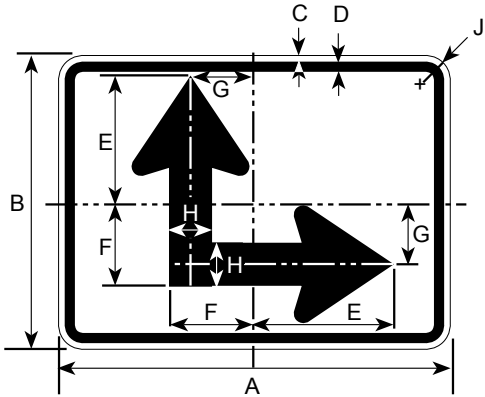

DIMENSIONS (INCHES)						
A	B	C	D	E	F	G
21	15	3/8	5/8	7 1/2	2 5/8	1 1/2

COLORS
 LEGEND - BLACK (NON-REFL.)
 BACKGROUND - WHITE (REFL.)

COLORS
 LEGEND - WHITE (REFL.)
 BACKGROUND - BLUE (REFL.)

M6-5

11/97

M6-5B

11/97

DIMENSIONS (MILLIMETERS)								
A	B	C	D	E	F	G	H	J
525	375	9	16	197	237	131	56	38

DIMENSIONS (INCHES)								
A	B	C	D	E	F	G	H	J
21	15	3/8	5/8	7 7/8	5 7/8	5 1/4	2 1/4	1 1/2

M6-6

M6-6B

DIMENSIONS (MILLIMETERS)								
A	B	C	D	E	F	G	H	J
525	375	9	16	144	97	69	56	38