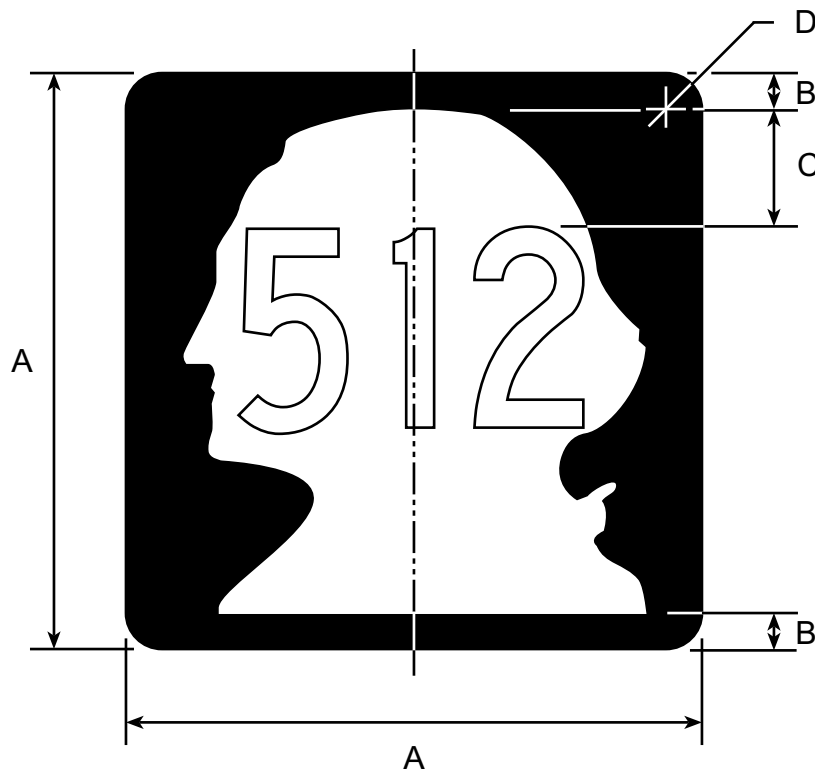

SIGN	DIMENSIONS (INCHES)									
	A	B	C	D	E	F	G	H	J	K
1,2 DIGIT	24	36	6C	8C	12D	23	23	3/8	5/8	1 1/2
1,2 DIGIT	36	48	8C	9C	18D	34	34 1/2	3/8	5/8	1 1/2
3 DIGIT	30	36	6C	8C	12D	29	23	3/8	5/8	1 1/2
3 DIGIT	48	48	8C	9C	18D	43	34 1/2	3/8	5/8	1 1/2

COLORS

LEGEND & BACKGROUND - BLACK (NON-REFL)

SHIELD - WHITE (REFL)

M1-601

5/06

INDEPENDENT (TRAILBLAZER) USE

DIMENSIONS (MILLIMETERS)							
A	B	C	D	SHIELD SIZE	NUMBER SIZE & SERIES		
					1 DIGIT	2 DIGIT	3 DIGIT
600	25	150	38	500 x 550	325C	250C	200C
900	25	238	56	783 x 850	450C	375C	300C

DIMENSIONS (INCHES)							
A	B	C	D	SHIELD SIZE	NUMBER SIZE & SERIES		
					1 DIGIT	2 DIGIT	3 DIGIT
24	1	6	1 1/2	20 x 22	13C	10C	8C
36	1	9 1/2	2 1/4	31 5/16 x 34	18C	15C	12C

COLORS

SHIELD SYMBOL - WHITE (REFL)
BACKGROUND & NUMBERS - BLACK (NON-REFL)

DIMENSIONS (INCHES)								
A	B	C	D	E	F	G	H	J
12 3/4	18	1/2	2 5/8	6D	1 1/8	4	1 5/8	2
17	24	1/2	3 1/2	8D	1 3/4	5	2 1/4	2 1/2

COLORS

LEGEND - WHITE (REFL.)
BACKGROUND - BROWN (REFL.)

M1-701

5/06

DIMENSIONS (MILLIMETERS)										
A	B	C	D	NUMBER SIZE & SERIES			SHIELD SIZE	G	H	J
				1 DIGIT	2 DIGITS	3 DIGITS				
600	900	150C	200C	325C	250C	200C	500 X 550	9	16	38
900	1200	150C	200C	450C	375C	300C	783 X 850	9	16	38