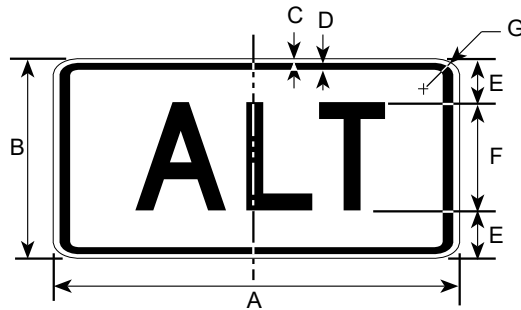

DIMENSIONS (MILLIMETERS)						
A	B	C	D	E	F	G
600	300	13	75	150C	38	175C
750	375	13	88	200C	38	225C

DIMENSIONS (MILLIMETERS)						
A	B	C	D	E	F	G
600	300	13	75	150C	38	175C
750	375	13	88	200C	38	225C

DIMENSIONS (INCHES)						
A	B	C	D	E	F	G
24	12	1/2	3	6C	1 1/2	7C
30	15	1/2	3 1/2	8C	1 1/2	9C

DIMENSIONS (INCHES)						
A	B	C	D	E	F	G
24	12	1/2	3	6C	1 1/2	7C
30	15	1/2	3 1/2	8C	1 1/2	9C

COLORS

LEGEND - WHITE (REFL.)
BACKGROUND - BLUE (REFL.)

M4-1

11/97

DIMENSIONS (MILLIMETERS)						
A	B	C	D	E	F	G
600	300	9	16	100	100B	38
750	375	9	16	11	150B	38

DIMENSIONS (INCHES)						
A	B	C	D	E	F	G
24	12	3/8	5/8	4	4B	1 1/2
30	15	3/8	5/8	4 1/2	6B	1 1/2

M4-101

5/97

DIMENSIONS (MILLIMETERS)						
A	B	C	D	E	F	G
600	300	9	16	75	150C	38
750	375	9	16	88	200C	38

DIMENSIONS (INCHES)						
A	B	C	D	E	F	G
24	12	3/8	5/8	3	6C	1 1/2
30	15	3/8	5/8	3 1/2	8C	1 1/2