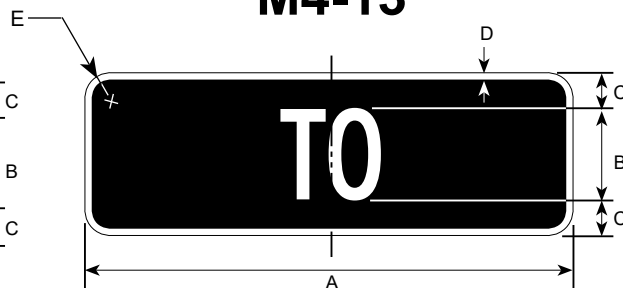

COLORS

LEGEND, SYMBOLS, & BORDER - BLACK (NON-REFL)
BACKGROUND - ORANGE (REFL)

M4-10L & M4-10R

11/97

M4-10L

DIMENSIONS (MILLIMETERS)				
A	B	C	D	E
69	313	694	50	75

DIMENSIONS (INCHES)				
A	B	C	D	E
2 3/4	12 1/2	27 3/4	2	3

M4-10R

DIMENSIONS (MILLIMETERS)														
A	B	C	D	E	F	G	H	J	K	L	M	N	P	Q
1200	450	122	103	150D	75	50	694	300	69	56	338	19	31	13

DIMENSIONS (INCHES)														
A	B	C	D	E	F	G	H	J	K	L	M	N	P	Q
48	18	4 7/8	4 1/8	6D	3	2	27 3/4	12	2 3/4	2 1/4	13 1/2	3/4	1 1/4	1/2

COLORS

- LEGEND - BLACK (NON-REFL.)
- ARROW - ORANGE (REFL.)
- BACKGROUND - BLACK (NON - REFL.)

M4-11, M4-12 & M4-13

11/97

M4-11

DIMENSIONS (MILLIMETERS)				
A	B	C	D	E
600	100C	25	13	38

DIMENSIONS (INCHES)				
A	B	C	D	E
24	4C	1	1/2	1 1/2

M4-12

DIMENSIONS (MILLIMETERS)				
A	B	C	D	E
600	100C	25	13	38

DIMENSIONS (INCHES)				
A	B	C	D	E
24	4C	1	1/2	1 1/2

M4-13

DIMENSIONS (MILLIMETERS)				
A	B	C	D	E
600	100C	25	13	38

DIMENSIONS (INCHES)				
A	B	C	D	E
24	4C	1	1/2	1 1/2