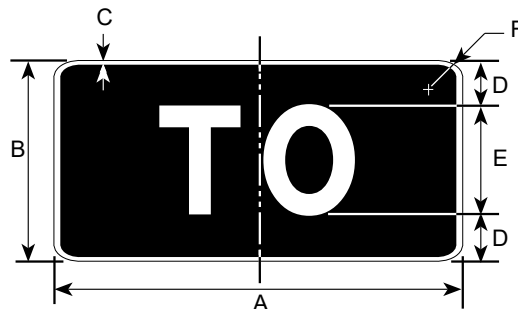

M4-5B

11/97

(INTERSTATE)

DIMENSIONS (MILLIMETERS)					
A	B	C	D	E	F
600	300	13	75	150E	38
750	375	13	88	200E	38

DIMENSIONS (INCHES)					
A	B	C	D	E	F
24	12	1/2	3	6E	1 1/2
30	15	1/2	3 1/2	8E	1 1/2

COLORS

LEGEND - WHITE (REFL.)
BACKGROUND - BLUE (REFL.)