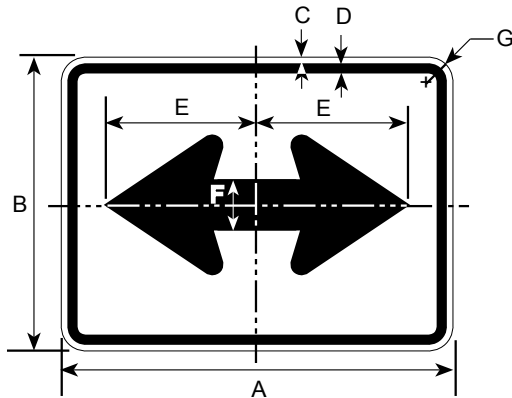

DIMENSIONS (INCHES)							
A	B	C	D	E	F	G	H
21	15	3/8	5/8	5 1/16	5 5/8	2 5/8	1 1/2

M6-2BL

COLORS

LEGEND - BLACK (NON-REFL.)
BACKGROUND - WHITE (REFL.)

COLORS

LEGEND - WHITE (REFL.)
BACKGROUND - BLUE (REFL.)

M6-3 11/97

M6-3B 11/97

DIMENSIONS (MILLIMETERS)						
A	B	C	D	E	F	G
525	375	9	16	122	66	38

DIMENSIONS (INCHES)						
A	B	C	D	E	F	G
21	15	3/8	5/8	4 7/8	2 5/8	1 1/2

M6-4

M6-4B

DIMENSIONS (MILLIMETERS)						
A	B	C	D	E	F	G
525	375	9	16	188	66	38