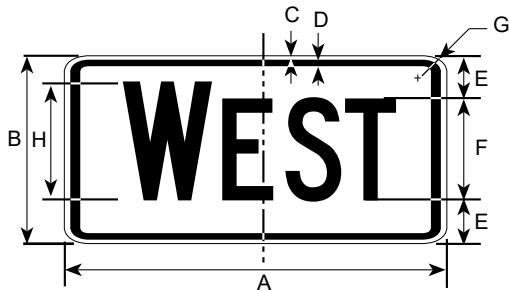

DIMENSIONS (INCHES)						
A	B	C	D	E	F	G
24	12	1/2	3	6C	1 1/2	7C
30	15	1/2	3 1/2	8C	1 1/2	9C

COLORS

LEGEND - WHITE (REFL.)
BACKGROUND - BLUE (REFL.)

M3-3

6/03

M3-4

6/03

* Reduce Spacing 20% for 24" width sign and 50% for 30" width sign

DIMENSIONS (MILLIMETERS)							
A	B	C	D	E	F	G	H
600	300	9	16	75	150C	38	175C
750	375	9	16	88	200C	38	225C

DIMENSIONS (MILLIMETERS)							
A	B	C	D	E	F	G	H
600	300	9	16	75	150C	38	175C
750	375	9	16	88	200C	38	225C