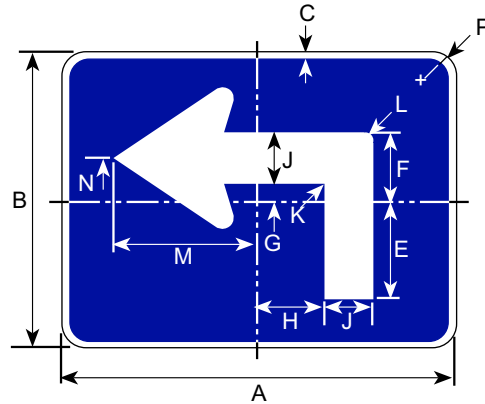

COLORS

LEGEND - WHITE (REFL)
BACKGROUND - GREEN (REFL)

M5-1

5/06

M5-1B

5/06

DIMENSIONS (MILLIMETERS)													
A	B	C	D	E	F	G	H	J	K	L	M	N	P
525	375	9	16	127	84	22	80	66	9	14	178	52	38

DIMENSIONS (INCHES)													
A	B	C	D	E	F	G	H	J	K	L	M	N	P
21	15	3/8	5/8	5 1/16	3 3/8	3/4	3 3/16	2 5/8	3/8	9/16	7 1/8	2 1/16	1 1/2