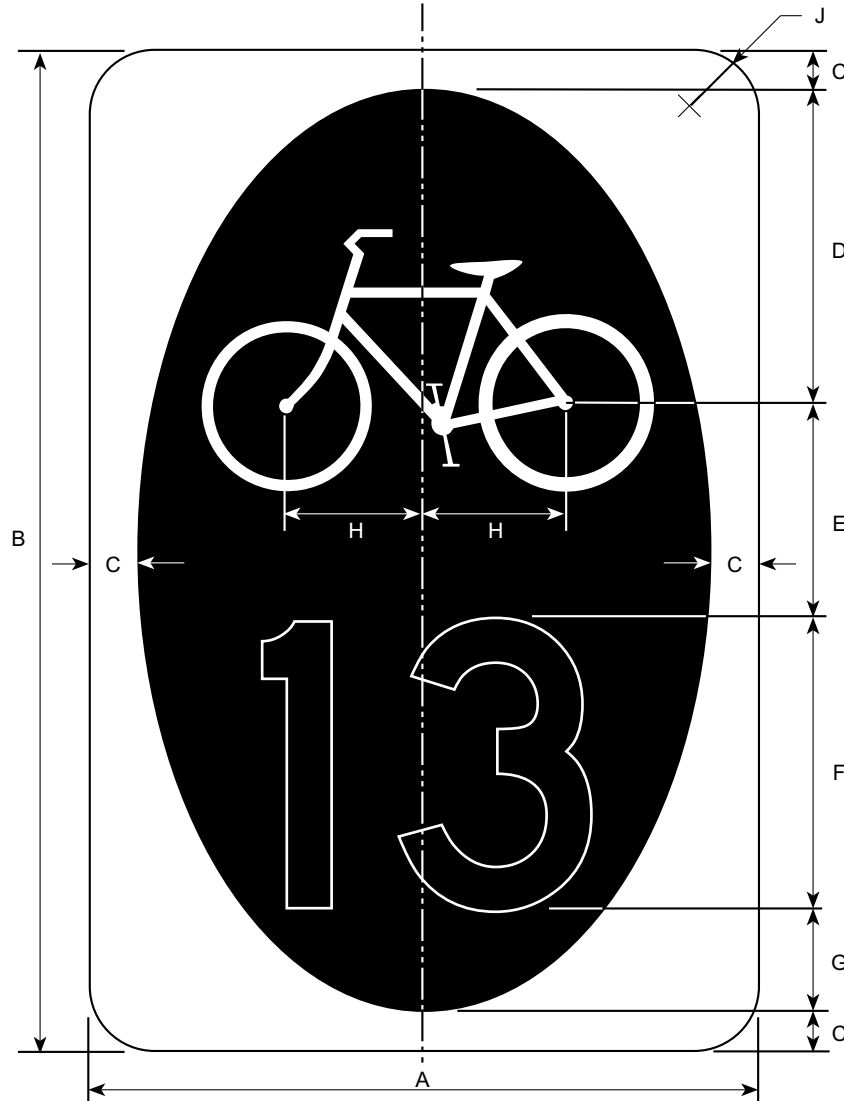

M1-8

6/00

* SEE APPENDIX FOR SYMBOL DESIGN

DIMENSIONS (MILLIMETERS)								
A	B	C	D	E	F	G	H	J
300	450	25	131	100	125D	44	59	38

DIMENSIONS (INCHES)								
A	B	C	D	E	F	G	H	J
12	18	1	5 1/4	4	5D	1 3/4	2 3/8	1 1/2

COLORS

LEGEND & SYMBOL -- WHITE (REFL.)
INNER BACKGROUND -- GREEN (REFL.)
OUTER BACKGROUND -- WHITE (REFL.)