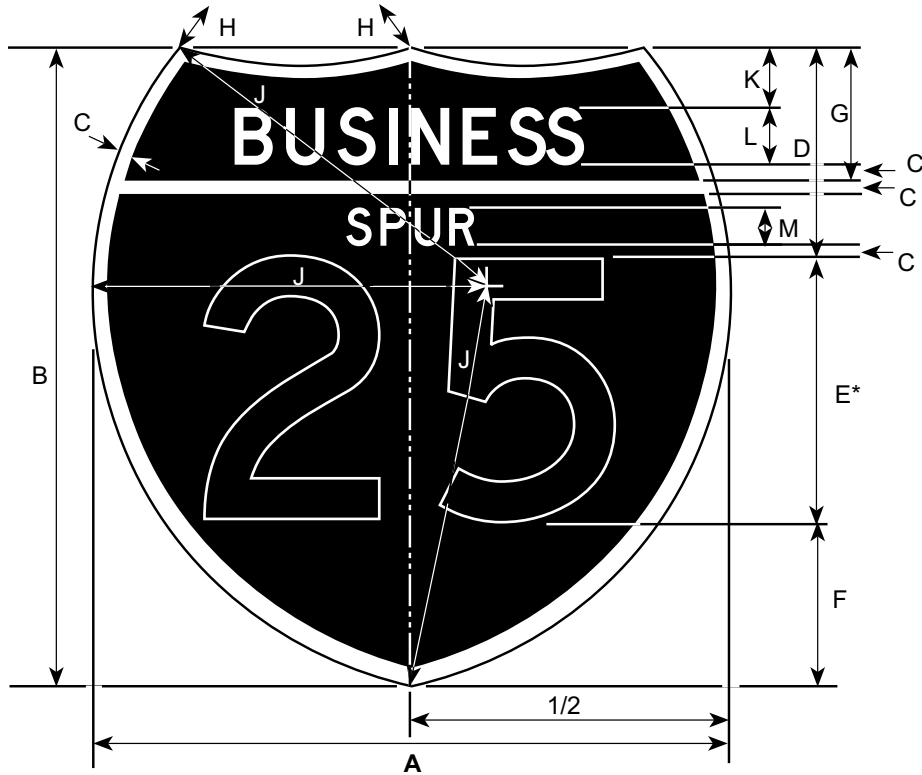

M1-3

11/97

*OPTICALLY SPACE NUMERALS ABOUT VERTICAL CENTERLINE

OFF- INTERSTATE

BUSINESS SPUR MARKER

SIGN	DIMENSIONS (MILLIMETERS)											
	A	B	C	D	E	F	G	H	J	K	L	M
1,2 DIGITS	600	600	325	200	250D	150	125	375	375	50	63C	38D
1,2 DIGITS	900	900	475	300	375D	225	188	563	563	75	94C	56D
1,2 DIGITS	1200	1200	625	400	500D	300	250	750	750	100	125C	75D
3 DIGITS	750	600	325	200	250D	150	125	600	425	50	63C	38D
3 DIGITS	112	900	475	300	375D	225	188	900	638	75	94C	56D
3 DIGITS	1500	1200	625	400	500D	300	250	1200	850	100	125C	75D

SIGN	DIMENSIONS (INCHES)											
	A	B	C	D	E	F	G	H	J	K	L	M
1,2 DIGITS	24	24	1/2	8	10D	6	5	15	15	2	2 1/2C	1 1/2D
1,2 DIGITS	36	36	3/4	12	15D	9	7 1/2	22 1/2	22 1/2	3	3 3/4C	2 1/4D
1,2 DIGITS	48	48	1	16	20D	12	10	30	30	4	5C	3D
3 DIGITS	30	24	1/2	8	10D	6	5	24	17	2	2 1/2C	1 1/2D
3 DIGITS	45	36	3/4	12	15D	9	7 1/2	36	25 1/2	3	3 3/4C	2 1/4D
3 DIGITS	60	48	1	16	20D	12	10	48	34	4	5C	3D

COLORS

LEGEND — WHITE (REFL)
BACKGROUND - GREEN (REFL)