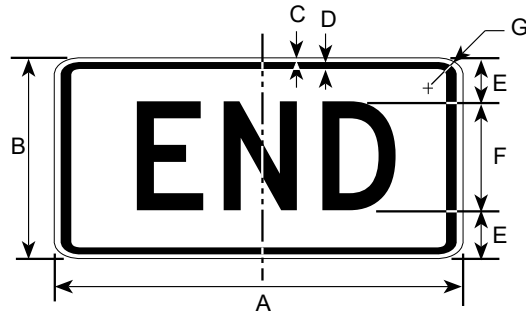

M4-6

11/97

DIMENSIONS (MILLIMETERS)						
A	B	C	D	E	F	G
600	300	9	16	75	150D	38
750	375	9	16	88	200D	38

DIMENSIONS (INCHES)						
A	B	C	D	E	F	G
24	12	3/8	5/8	3	6D	1 1/2
30	15	3/8	5/8	3 1/2	8D	1 1/2

COLORS

LEGEND - BLACK (NON-REFL.)
BACKGROUND - WHITE (REFL.)