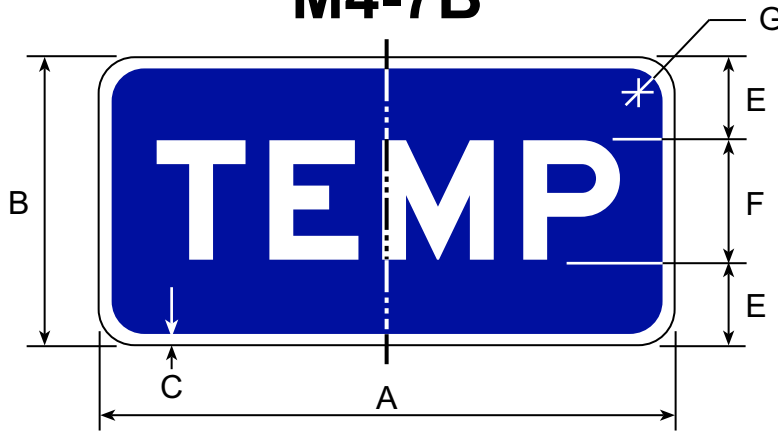

DIMENSIONS (INCHES)						
A	B	C	D	E	F	G
24	12	3/8	5/8	4	4B	1 1/2
30	15	3/8	5/8	5	5B	1 1/2

M4-7A

2/06

COLORS

LEGEND - BLACK (NON-REFL)
BACKGROUND - WHITE (REFL)

M4-7B

COLORS

LEGEND - WHITE (REFL)
BACKGROUND - BLUE (REFL)

DIMENSIONS (MILLIMETERS)						
A	B	C	D	E	F	G
600	300	9	16	87.5	125E	38
750	375	9	16	112.5	150E	38

DIMENSIONS (INCHES)						
A	B	C	D	E	F	G
24	12	3/8	5/8	3 1/2	5E	1 1/2
30	15	3/8	5/8	4 1/2	6E	1 1/2

M4-8

11/97