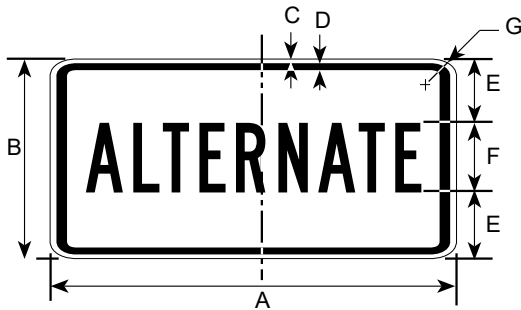

DIMENSIONS (MILLIMETERS)						
A	B	C	D	E	F	G
600	300	13	75	150C	38	175C
750	375	13	88	200C	38	225C

DIMENSIONS (MILLIMETERS)						
A	B	C	D	E	F	G
600	300	13	75	150C	38	175C
750	375	13	88	200C	38	225C

DIMENSIONS (INCHES)						
A	B	C	D	E	F	G
24	12	1/2	3	6C	1 1/2	7C
30	15	1/2	3 1/2	8C	1 1/2	9C

DIMENSIONS (INCHES)						
A	B	C	D	E	F	G
24	12	1/2	3	6C	1 1/2	7C
30	15	1/2	3 1/2	8C	1 1/2	9C

COLORS

LEGEND - WHITE (REFL.)
BACKGROUND - BLUE (REFL.)

M4-1

11/97

DIMENSIONS (MILLIMETERS)						
A	B	C	D	E	F	G
600	300	9	16	100	100B	38
750	375	9	16	11	150B	38