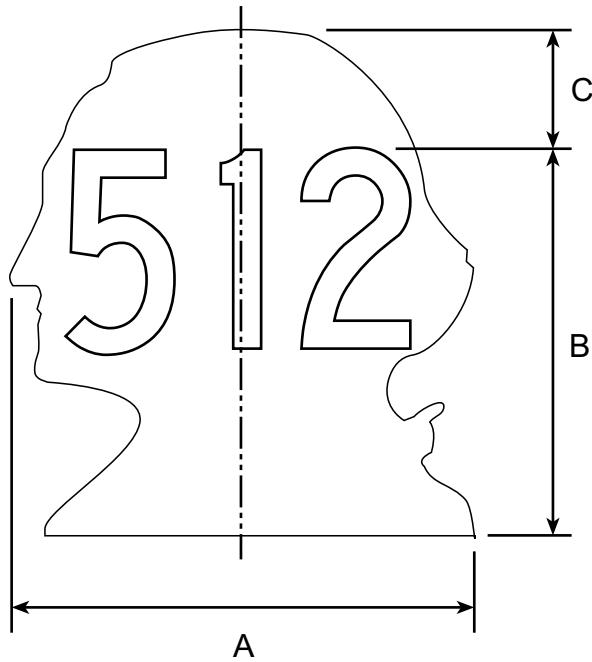

M1-602

5/06

GUIDE SIGN USE

DIMENSIONS (MILLIMETERS)					
A	B	C	NUMBER SIZE & SERIES		
			1 DIGIT	2 DIGIT	3 DIGIT
408	450	125	250C	200C	150C
544	600	166	325C	275C	200C
830	900	250	500C	400C	300C

DIMENSIONS (INCHES)					
A	B	C	NUMBER SIZE & SERIES		
			1 DIGIT	2 DIGIT	3 DIGIT
16 5/16	18	5	10C	8C	6C
21 3/4	24	6 5/8	13C	11C	8C
33 3/16	36	10	20C	16C	12C

COLORS

SHIELD SYMBOL - WHITE REFL)
NUMBERS - BLACK (NON-REFL)