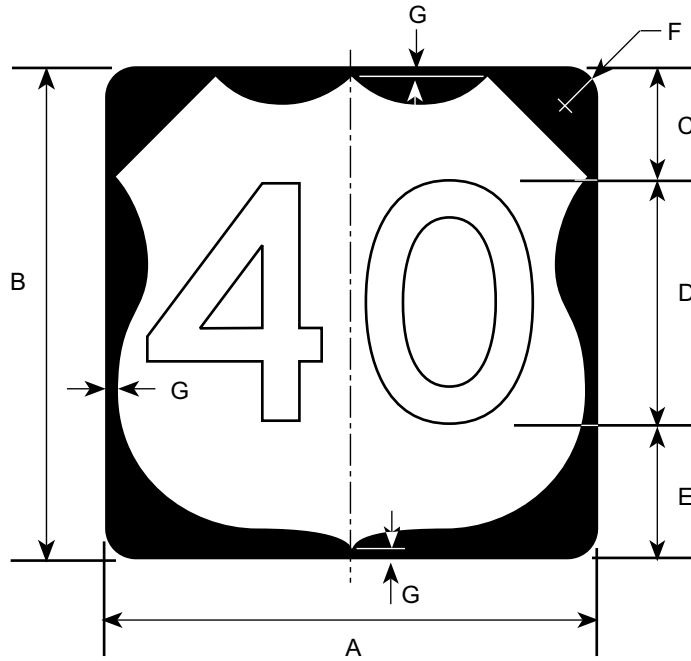

M1-4

5/06

SIGN	DIMENSIONS (MILLIMETERS)						
	A	B	C	D	E	F	G
1,2 DIGIT	600	600	138	300D	163	13	38
1,2 DIGIT	900	900	206	450D	244	19	56
1,2 DIGIT	1200	1200	275	600D	325	25	75
3 DIGIT	750	600	138	300D	163	13	38
3 DIGIT	112	900	206	450D	244	19	56
3 DIGIT	1500	1200	275	600D	325	25	75

SIGN	DIMENSIONS (INCHES)						
	A	B	C	D	E	F	G
1,2 DIGIT	24	24	5 1/2	12D	6 1/2	1/2	1 1/2
1,2 DIGIT	36	36	8 1/4	18D	9 3/4	3/4	2 1/4
1,2 DIGIT	48	48	11	24D	13	1	3
3 DIGIT	30	24	5 1/2	12D	6 1/2	1/2	1 1/2
3 DIGIT	45	36	8 1/4	18D	9 3/4	3/4	2 1/4
3 DIGIT	60	48	11	24D	13	1	3

COLORS

LEGEND & BACKGROUND— BLACK (NON-REFL)
SHIELD— WHITE (REFL)