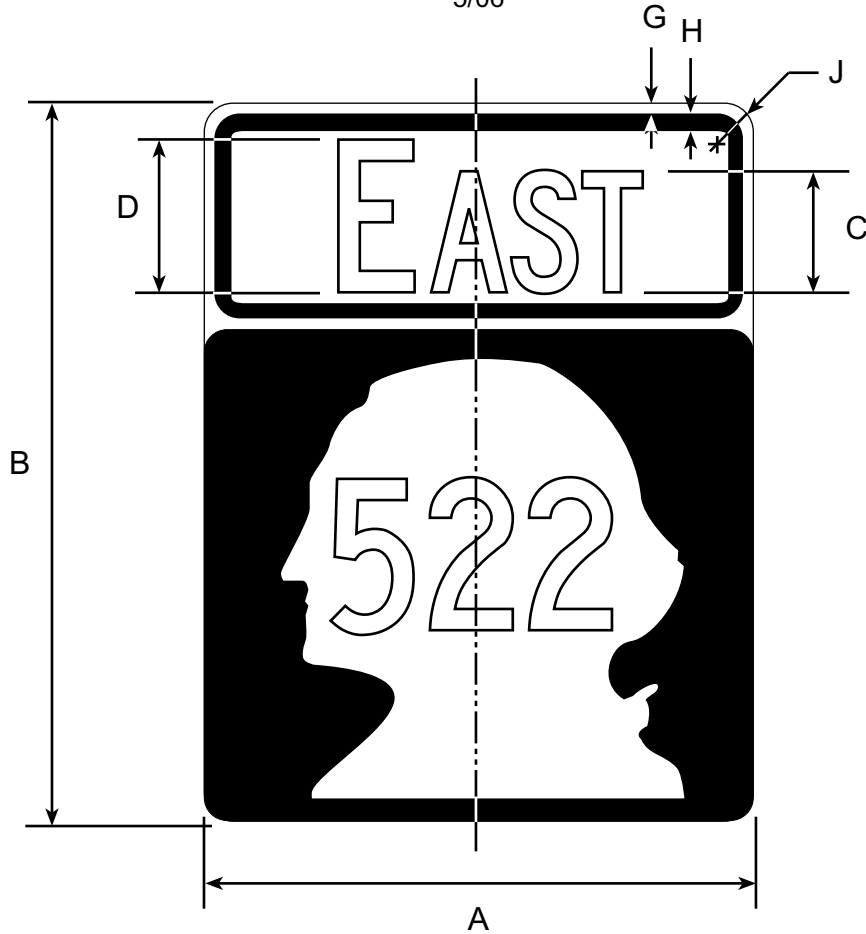

COLORS

SHIELD SYMBOL - WHITE REFL)
NUMBERS - BLACK (NON-REFL)

M1-7

6/00

* OPTICALLY SPACE NUMERALS ABOUT VERTICAL CENTERLINE

DIMENSIONS (MILLIMETERS)								
A	B	C	D	E	F	G	H	J
319	450	13	66	150D	27	100	41	50
425	600	13	88	200D	43	125	56	63

DIMENSIONS (INCHES)								
A	B	C	D	E	F	G	H	J
12 3/4	18	1/2	2 5/8	6D	1 1/8	4	1 5/8	2
17	24	1/2	3 1/2	8D	1 3/4	5	2 1/4	2 1/2

COLORS

LEGEND - WHITE (REFL.)
BACKGROUND - BROWN (REFL.)

M1-701

5/06

DIMENSIONS (MILLIMETERS)										
A	B	C	D	NUMBER SIZE & SERIES			SHIELD SIZE	G	H	J
				1 DIGIT	2 DIGITS	3 DIGITS				
600	900	150C	200C	325C	250C	200C	500 X 550	9	16	38
900	1200	150C	200C	450C	375C	300C	783 X 850	9	16	38

DIMENSIONS (INCHES)										
A	B	C	D	NUMBER SIZE & SERIES			SHIELD SIZE	G	H	J
				1 DIGIT	2 DIGITS	3 DIGITS				
24	36	6C	8C	13C	10C	8C	20 x 22	3/8	5/8	1 1/2
36	48	6C	8C	18C	15C	12C	31 5/16 x 34	3/8	5/8	1 1/2