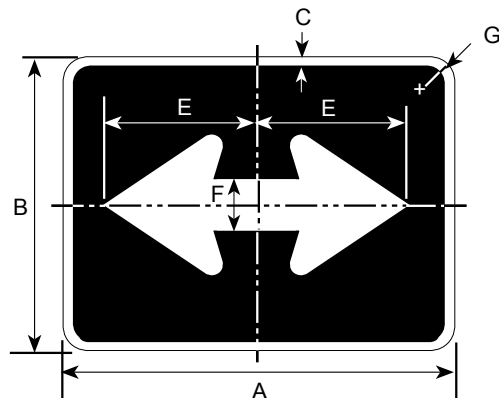

DIMENSIONS (INCHES)							
A	B	C	D	E	F	G	H
21	15	3/8	5/8	5 1/16	5 5/8	2 5/8	1 1/2

M6-2BL

COLORS

LEGEND - BLACK (NON-REFL.)
BACKGROUND - WHITE (REFL.)

COLORS

LEGEND - WHITE (REFL.)
BACKGROUND - BLUE (REFL.)

M6-3 11/97

M6-3B 11/97

DIMENSIONS (MILLIMETERS)						
A	B	C	D	E	F	G
525	375	9	16	122	66	38

DIMENSIONS (INCHES)						
A	B	C	D	E	F	G
21	15	3/8	5/8	4 7/8	2 5/8	1 1/2

M6-4

M6-4B

DIMENSIONS (MILLIMETERS)						
A	B	C	D	E	F	G
525	375	9	16	188	66	38