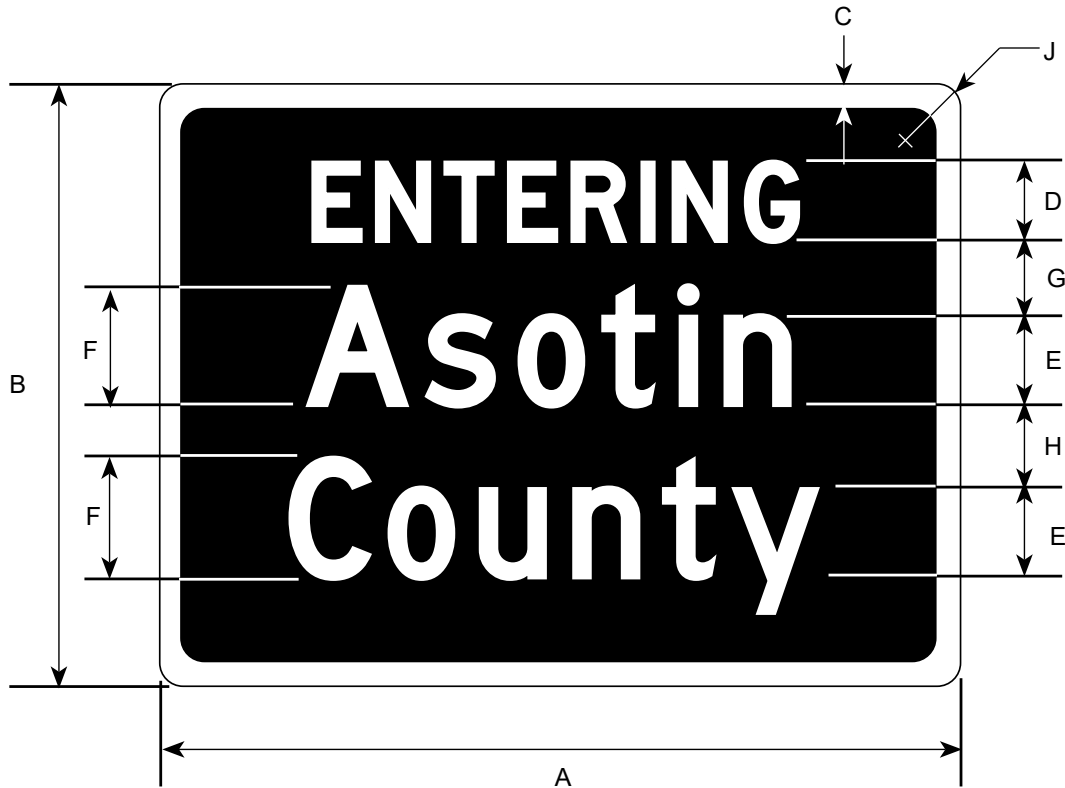

I2-201

11/97

SIZE CODE	DIMENSIONS (MILLIMETERS)								
	A	B	C	D	E	F	G	H	J
A	VA	750	25	100D	113	150 UC	75	125	100
B	VA	1200	38	150D	150 LC	200 UC	150	200	150

SIZE CODE	DIMENSIONS (INCHES)								
	A	B	C	D	E	F	G	H	J
A	VA	30	1	4D	4 1/2 LC	6 UC	3	5	4
B	VA	48	1 1/2	6D	6 LC	8 UC	6	8	6

COLORS

LEGEND - WHITE (REFL)
BACKGROUND - GREEN (REFL)