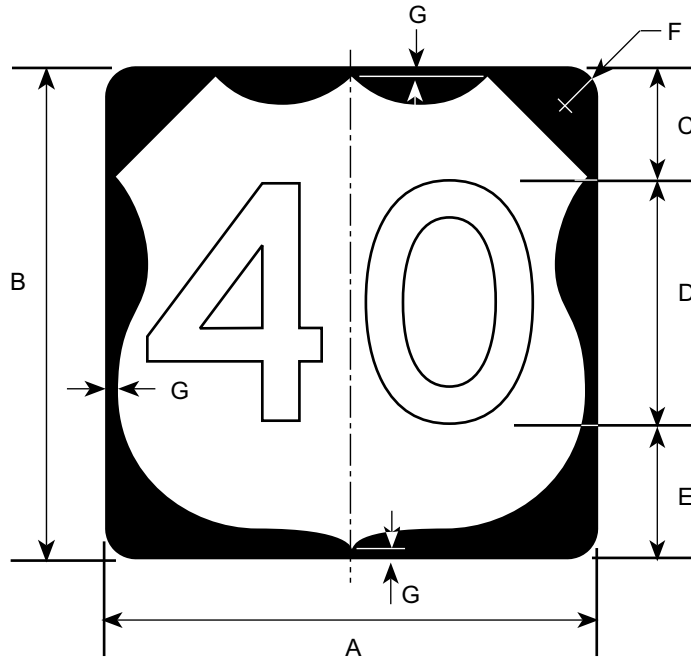

M1-4

5/06

SIGN	DIMENSIONS (MILLIMETERS)						
	A	B	C	D	E	F	G
1,2 DIGIT	600	600	138	300D	163	13	38
1,2 DIGIT	900	900	206	450D	244	19	56
1,2 DIGIT	1200	1200	275	600D	325	25	75
3 DIGIT	750	600	138	300D	163	13	38
3 DIGIT	112	900	206	450D	244	19	56
3 DIGIT	1500	1200	275	600D	325	25	75

SIGN	DIMENSIONS (INCHES)						
	A	B	C	D	E	F	G
1,2 DIGIT	24	24	5 1/2	12D	6 1/2	1/2	1 1/2
1,2 DIGIT	36	36	8 1/4	18D	9 3/4	3/4	2 1/4
1,2 DIGIT	48	48	11	24D	13	1	3
3 DIGIT	30	24	5 1/2	12D	6 1/2	1/2	1 1/2
3 DIGIT	45	36	8 1/4	18D	9 3/4	3/4	2 1/4
3 DIGIT	60	48	11	24D	13	1	3

COLORS

LEGEND & BACKGROUND— BLACK (NON-REFL)
SHIELD— WHITE (REFL)