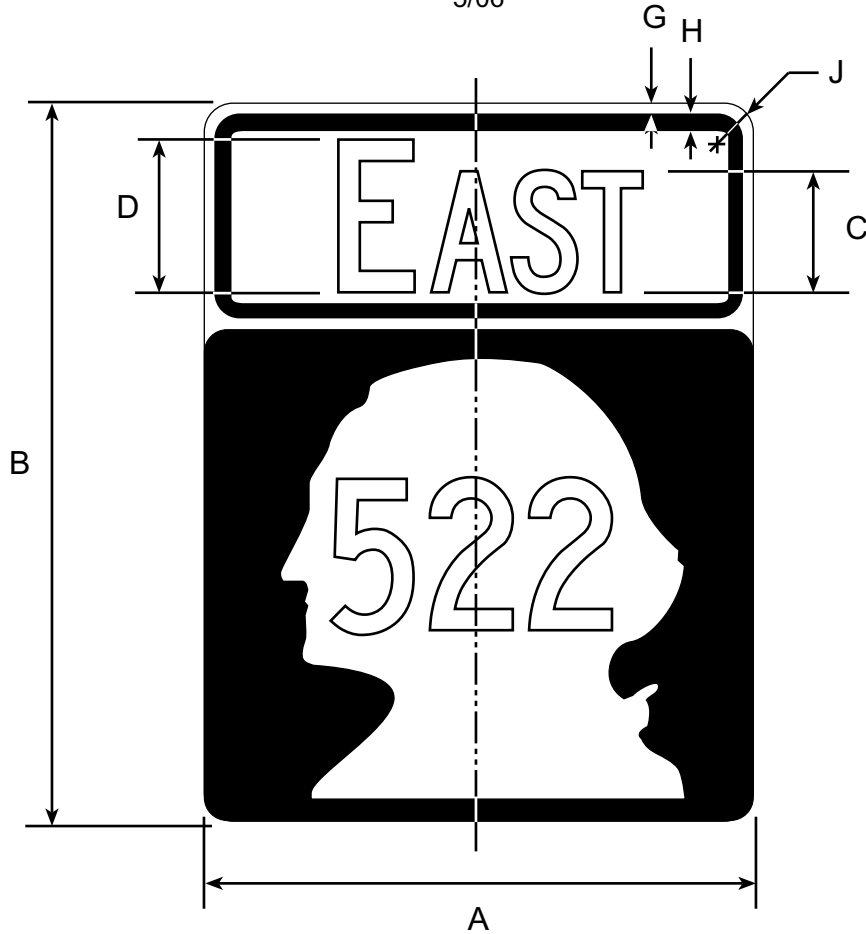

COLORS

SHIELD SYMBOL - WHITE REFL)
 NUMBERS - BLACK (NON-REFL)

M1-7

6/00

* OPTICALLY SPACE NUMERALS ABOUT VERTICAL CENTERLINE

DIMENSIONS (MILLIMETERS)								
A	B	C	D	E	F	G	H	J
319	450	13	66	150D	27	100	41	50
425	600	13	88	200D	43	125	56	63

DIMENSIONS (INCHES)								
A	B	C	D	E	F	G	H	J
12 3/4	18	1/2	2 5/8	6D	1 1/8	4	1 5/8	2
17	24	1/2	3 1/2	8D	1 3/4	5	2 1/4	2 1/2

COLORS

LEGEND - WHITE (REFL.)
BACKGROUND - BROWN (REFL.)

M1-701

5/06

DIMENSIONS (MILLIMETERS)										
A	B	C	D	NUMBER SIZE & SERIES			SHIELD SIZE	G	H	J
				1 DIGIT	2 DIGITS	3 DIGITS				
600	900	150C	200C	325C	250C	200C	500 X 550	9	16	38
900	1200	150C	200C	450C	375C	300C	783 X 850	9	16	38

DIMENSIONS (INCHES)										
A	B	C	D	NUMBER SIZE & SERIES			SHIELD SIZE	G	H	J
				1 DIGIT	2 DIGITS	3 DIGITS				
24	36	6C	8C	13C	10C	8C	20 x 22	3/8	5/8	1 1/2
36	48	6C	8C	18C	15C	12C	31 5/16 x 34	3/8	5/8	1 1/2