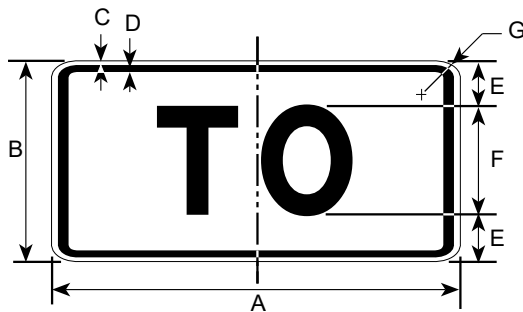

M4-5

11/97

DIMENSIONS (MILLIMETERS)						
A	B	C	D	E	F	G
600	300	9	16	75	150E	38
750	375	9	16	88	200E	38

DIMENSIONS (INCHES)						
A	B	C	D	E	F	G
24	12	3/8	5/8	3	6E	1 1/2
30	15	3/8	5/8	3 1/2	8E	1 1/2

COLORS

LEGEND - BLACK (NON-REFL.)
BACKGROUND - WHITE (REFL.)