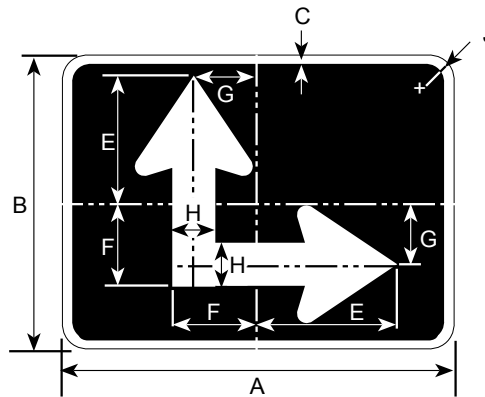

M6-6B

DIMENSIONS (MILLIMETERS)								
A	B	C	D	E	F	G	H	J
525	375	9	16	144	97	69	56	38

DIMENSIONS (INCHES)								
A	B	C	D	E	F	G	H	J
21	15	3/8	5/8	5 3/4	3 7/8	2 3/4	2 1/4	1 1/2

COLORS
LEGEND - BLACK (NON-REFL.)
BACKGROUND - WHITE (REFL.)

COLORS
LEGEND - WHITE (REFL.)
BACKGROUND - BLUE (REFL.)