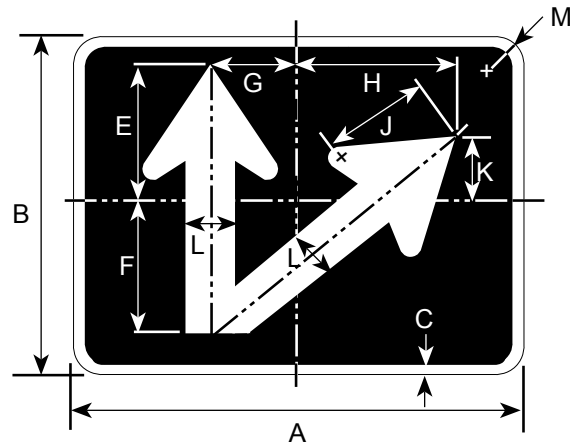

COLORS
 LEGEND - WHITE (REFL.)
 BACKGROUND - BLUE (REFL.)

M6-7

11/97

M6-7B

11/97

DIMENSIONS (MILLIMETERS)											
A	B	C	D	E	F	G	H	J	K	L	M
525	375	9	16	144	138	97	169	11	53	56	38

DIMENSIONS (INCHES)											
A	B	C	D	E	F	G	H	J	K	L	M
21	15	3/8	5/8	5 3/4	5 1/2	3 7/8	6 3/4	4 1/2	2 1/8	2 1/4	1 1/2