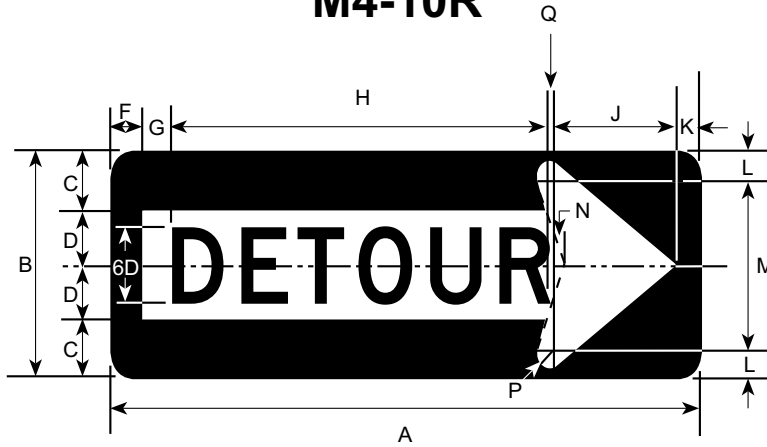

COLORS

LEGEND, SYMBOLS, & BORDER - BLACK (NON-REFL)
BACKGROUND - ORANGE (REFL)

M4-10L & M4-10R

11/97

M4-10L

DIMENSIONS (MILLIMETERS)

A	B	C	D	E
69	313	694	50	75

DIMENSIONS (INCHES)

A	B	C	D	E
2 3/4	12 1/2	27 3/4	2	3

M4-10R

DIMENSIONS (MILLIMETERS)

A	B	C	D	E	F	G	H	J	K	L	M	N	P	Q
1200	450	122	103	150D	75	50	694	300	69	56	338	19	31	13

DIMENSIONS (INCHES)

A	B	C	D	E	F	G	H	J	K	L	M	N	P	Q
48	18	4 7/8	4 1/8	6D	3	2	27 3/4	12	2 3/4	2 1/4	13 1/2	3/4	1 1/4	1/2