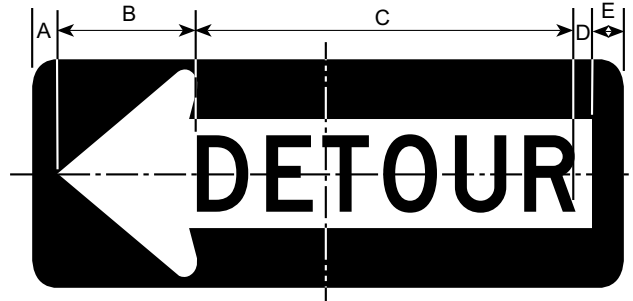

** SEE APPENDIX FOR STANDARD ARROW DETAILS

DIMENSIONS (INCHES)						
A	B	C	D	E	F	G
30	24	1/2	3/4	10 13/64	5D	3 51/64
48	36	3/4	1 1/4	15 19/64	8D	5 59/64
60	48	3/4	1 1/4	20 39/64	10D	7 13/32

H	J	K	L	M	N
5	7	2	5 21/64	9	1 7/8
6 51/64	11 13/64	3 13/64	6 59/64	13 17/32	3
10	14	4	8 5/64	16 13/16	3

COLORS

LEGEND, SYMBOLS, & BORDER - BLACK (NON-REFL)
BACKGROUND - ORANGE (REFL)

M4-10L & M4-10R

11/97

M4-10L

DIMENSIONS (MILLIMETERS)

A	B	C	D	E
69	313	694	50	75

DIMENSIONS (INCHES)