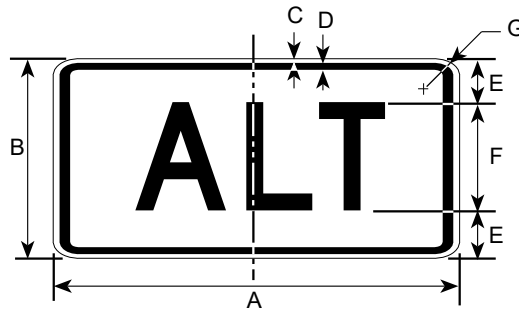

DIMENSIONS (MILLIMETERS)						
A	B	C	D	E	F	G
600	300	13	75	150C	38	175C
750	375	13	88	200C	38	225C

DIMENSIONS (MILLIMETERS)						
A	B	C	D	E	F	G
600	300	13	75	150C	38	175C
750	375	13	88	200C	38	225C

DIMENSIONS (INCHES)						
A	B	C	D	E	F	G
24	12	1/2	3	6C	1 1/2	7C
30	15	1/2	3 1/2	8C	1 1/2	9C

DIMENSIONS (INCHES)						
A	B	C	D	E	F	G
24	12	1/2	3	6C	1 1/2	7C
30	15	1/2	3 1/2	8C	1 1/2	9C

COLORS

LEGEND - WHITE (REFL.)
BACKGROUND - BLUE (REFL.)

M4-1

11/97

DIMENSIONS (MILLIMETERS)						
A	B	C	D	E	F	G
600	300	9	16	100	100B	38
750	375	9	16	11	150B	38

DIMENSIONS (INCHES)						
A	B	C	D	E	F	G
24	12	3/8	5/8	4	4B	1 1/2
30	15	3/8	5/8	4 1/2	6B	1 1/2

M4-101

5/97

DIMENSIONS (MILLIMETERS)						
A	B	C	D	E	F	G
600	300	9	16	75	150C	38
750	375	9	16	88	200C	38

DIMENSIONS (INCHES)						
A	B	C	D	E	F	G
24	12	3/8	5/8	3	6C	1 1/2
30	15	3/8	5/8	3 1/2	8C	1 1/2