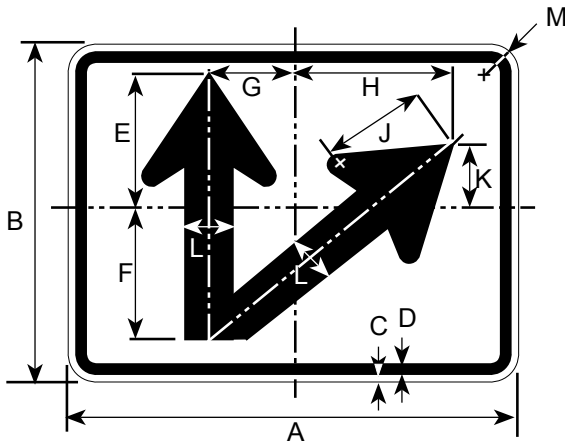

M6-7

11/97

M6-7B

11/97

DIMENSIONS (MILLIMETERS)											
A	B	C	D	E	F	G	H	J	K	L	M
525	375	9	16	144	138	97	169	11	53	56	38

DIMENSIONS (INCHES)											
A	B	C	D	E	F	G	H	J	K	L	M
21	15	3/8	5/8	5 3/4	5 1/2	3 7/8	6 3/4	4 1/2	2 1/8	2 1/4	1 1/2

COLORS

LEGEND - BLACK (NON-REFL.)
BACKGROUND - WHITE (REFL.)

COLORS

LEGEND - WHITE (REFL.)
BACKGROUND - BLUE (REFL.)