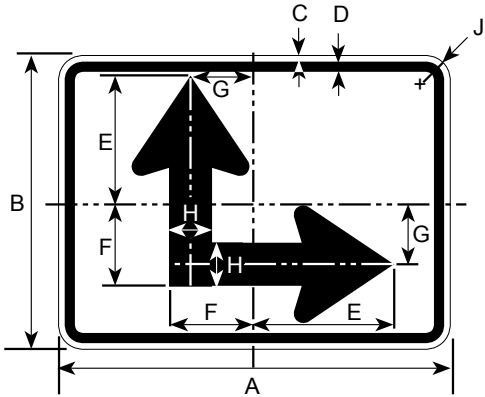

LEGEND - WHITE (REFL.)
BACKGROUND - BLUE (REFL.)

M6-5

11/97

M6-5B

11/97

DIMENSIONS (MILLIMETERS)								
A	B	C	D	E	F	G	H	J
525	375	9	16	197	237	131	56	38

DIMENSIONS (INCHES)								
A	B	C	D	E	F	G	H	J
21	15	3/8	5/8	7 7/8	5 7/8	5 1/4	2 1/4	1 1/2

M6-6

M6-6B

DIMENSIONS (MILLIMETERS)								
A	B	C	D	E	F	G	H	J
525	375	9	16	144	97	69	56	38

DIMENSIONS (INCHES)								
A	B	C	D	E	F	G	H	J
21	15	3/8	5/8	5 3/4	3 7/8	2 3/4	2 1/4	1 1/2

COLORS
 LEGEND - BLACK (NON-REFL.)
 BACKGROUND - WHITE (REFL.)