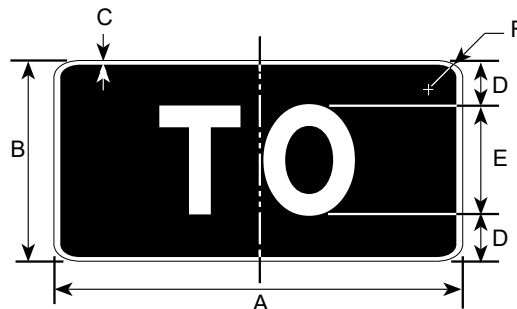

M4-5B

11/97

(INTERSTATE)

DIMENSIONS (MILLIMETERS)					
A	B	C	D	E	F
600	300	13	75	150E	38
750	375	13	88	200E	38

DIMENSIONS (INCHES)					
A	B	C	D	E	F
24	12	1/2	3	6E	1 1/2
30	15	1/2	3 1/2	8E	1 1/2

COLORS

LEGEND - WHITE (REFL.)
BACKGROUND - BLUE (REFL.)