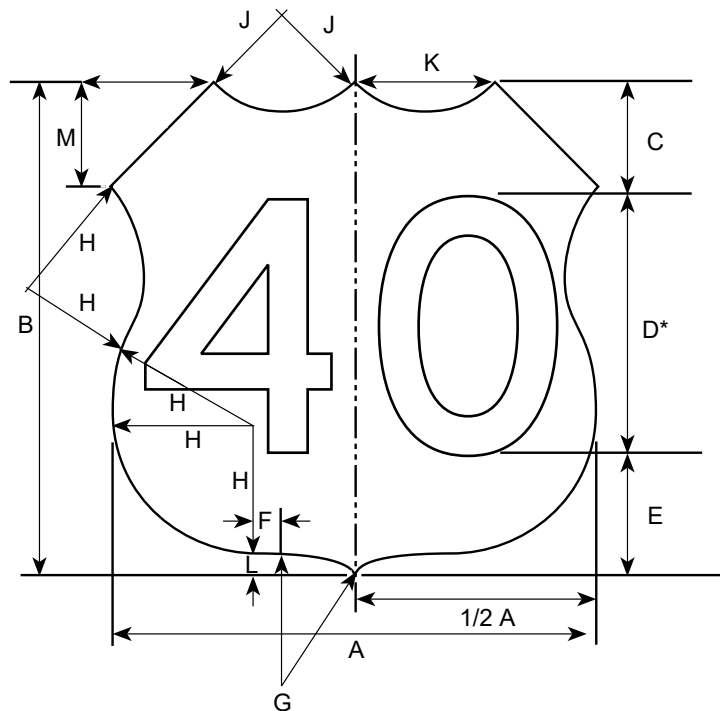

M1-4A

11/97

U.S. ROUTE MARKER FOR GUIDE SIGN USE

*OPTICALLY SPACE NUMERALS ABOUT VERTICAL CENTERLINE

SIGN	DIMENSIONS (MILLIMETERS)										
	A	B	C	D	E	F	G	H	J	K	L
1,2 DIGITS	600	600	138	300D	163	25	125	175	125	175	50
1,2 DIGITS	900	900	206	450D	244	38	188	263	188	263	75
1,2 DIGITS	1200	1200	275	600D	325	50	250	350	250	350	100
3 DIGITS	750	600	138	300D	163	100	125	125	225	250	50
3 DIGITS	112	900	206	450D	244	138	188	263	338	375	75
3 DIGITS	1500	1200	275	600D	325	200	250	350	450	500	100

SIGN	DIMENSIONS (INCHES)										
	A	B	C	D	E	F	G	H	J	K	L
1,2 DIGITS	24	24	5 1/2	12D	6 1/2	1	5	7	5	7	2
1,2 DIGITS	36	36	8 1/4	18D	9 3/4	1 1/2	7 1/2	10 1/2	7 1/2	10 1/2	3
1,2 DIGITS	48	48	11	24D	13	2	10	14	10	14	4
3 DIGITS	30	24	5 1/2	12D	6 1/2	4	5	7	9	10	2
3 DIGITS	45	36	8 1/4	18D	9 3/4	5 1/2	7 1/2	10 1/2	13 1/2	15	3
3 DIGITS	60	48	11	24D	13	8	10	14	18	20	4

COLORS

LEGEND - BLACK (NON-REFL)
BACKGROUND - WHITE (REFL)