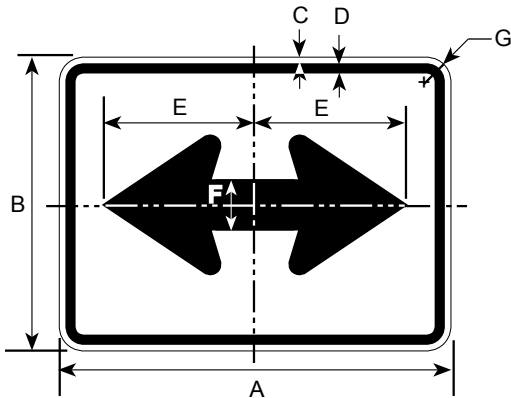

DIMENSIONS (INCHES)							
A	B	C	D	E	F	G	H
21	15	3/8	5/8	5 1/16	5 5/8	2 5/8	1 1/2

M6-2BL

COLORS
 LEGEND - BLACK (NON-REFL.)
 BACKGROUND - WHITE (REFL.)

COLORS
 LEGEND - WHITE (REFL.)
 BACKGROUND - BLUE (REFL.)

M6-3

11/97

M6-3B

11/97

DIMENSIONS (MILLIMETERS)						
A	B	C	D	E	F	G
525	375	9	16	122	66	38

DIMENSIONS (INCHES)						
A	B	C	D	E	F	G
21	15	3/8	5/8	4 7/8	2 5/8	1 1/2

M6-4

M6-4B