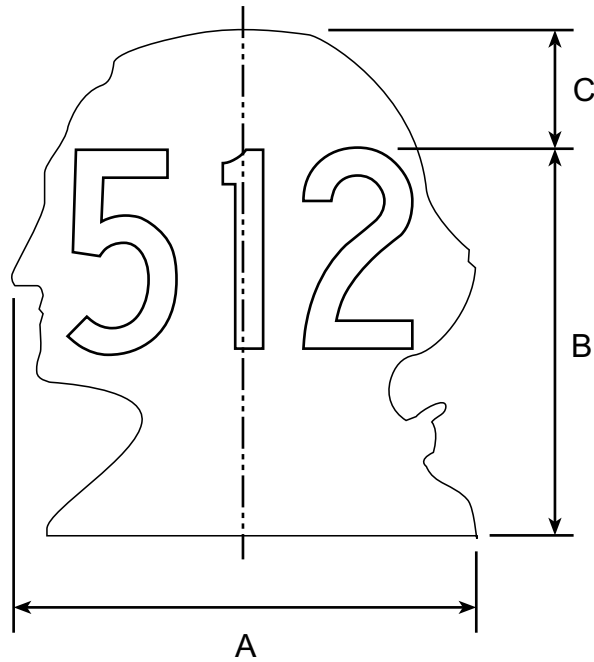

M1-602

5/06

GUIDE SIGN USE

DIMENSIONS (MILLIMETERS)					
A	B	C	NUMBER SIZE & SERIES		
			1 DIGIT	2 DIGIT	3 DIGIT
408	450	125	250C	200C	150C
544	600	166	325C	275C	200C
830	900	250	500C	400C	300C

DIMENSIONS (INCHES)					
A	B	C	NUMBER SIZE & SERIES		
			1 DIGIT	2 DIGIT	3 DIGIT
16 5/16	18	5	10C	8C	6C
21 3/4	24	6 5/8	13C	11C	8C
33 3/16	36	10	20C	16C	12C

COLORS

SHIELD SYMBOL - WHITE REFL)
NUMBERS - BLACK (NON-REFL)