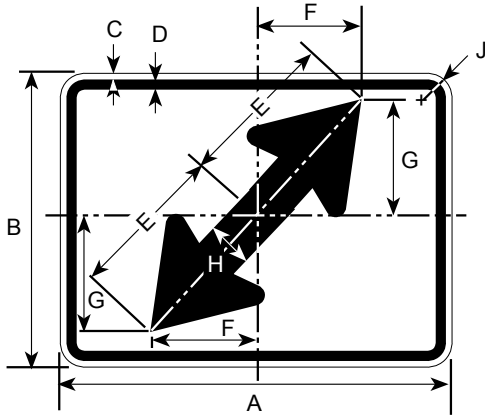

DIMENSIONS (MILLIMETERS)						
A	B	C	D	E	F	G
525	375	9	16	188	66	38

DIMENSIONS (INCHES)						
A	B	C	D	E	F	G
21	15	3/8	5/8	7 1/2	2 5/8	1 1/2

COLORS

LEGEND - BLACK (NON-REFL.)
BACKGROUND - WHITE (REFL.)

COLORS

LEGEND - WHITE (REFL.)
BACKGROUND - BLUE (REFL.)

M6-5

11/97

M6-5B

11/97

DIMENSIONS (MILLIMETERS)								
A	B	C	D	E	F	G	H	J
525	375	9	16	197	237	131	56	38

DIMENSIONS (INCHES)								
A	B	C	D	E	F	G	H	J
21	15	3/8	5/8	7 7/8	5 7/8	5 1/4	2 1/4	1 1/2