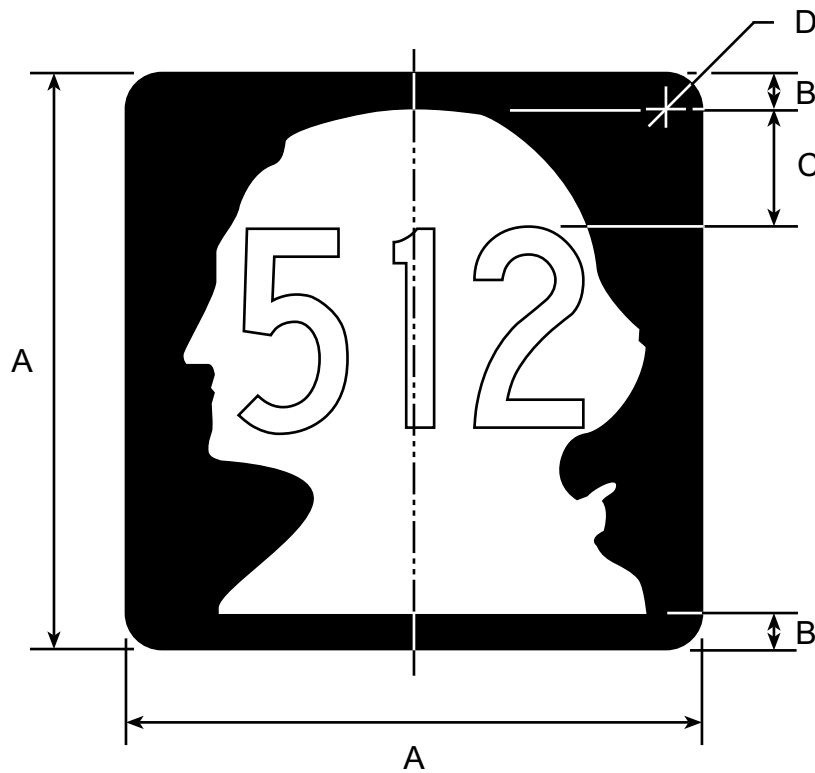

SIGN	DIMENSIONS (INCHES)									
	A	B	C	D	E	F	G	H	J	K
1,2 DIGIT	24	36	6C	8C	12D	23	23	3/8	5/8	1 1/2
1,2 DIGIT	36	48	8C	9C	18D	34	34 1/2	3/8	5/8	1 1/2
3 DIGIT	30	36	6C	8C	12D	29	23	3/8	5/8	1 1/2
3 DIGIT	48	48	8C	9C	18D	43	34 1/2	3/8	5/8	1 1/2

COLORS

LEGEND & BACKGROUND - BLACK (NON-REFL)

SHIELD - WHITE (REFL)

M1-601

5/06

INDEPENDENT (TRAILBLAZER) USE

DIMENSIONS (MILLIMETERS)							
A	B	C	D	SHIELD SIZE	NUMBER SIZE & SERIES		
					1 DIGIT	2 DIGIT	3 DIGIT
600	25	150	38	500 x 550	325C	250C	200C
900	25	238	56	783 x 850	450C	375C	300C

DIMENSIONS (INCHES)							
A	B	C	D	SHIELD SIZE	NUMBER SIZE & SERIES		
					1 DIGIT	2 DIGIT	3 DIGIT
24	1	6	1 1/2	20 x 22	13C	10C	8C
36	1	9 1/2	2 1/4	31 5/16 x 34	18C	15C	12C

COLORS

SHIELD SYMBOL - WHITE (REFL)
 BACKGROUND & NUMBERS - BLACK (NON-REFL)

DIMENSIONS (INCHES)								
A	B	C	D	E	F	G	H	J
12 3/4	18	1/2	2 5/8	6D	1 1/8	4	1 5/8	2
17	24	1/2	3 1/2	8D	1 3/4	5	2 1/4	2 1/2

COLORS

LEGEND - WHITE (REFL.)
BACKGROUND - BROWN (REFL.)

M1-701

5/06

DIMENSIONS (MILLIMETERS)										
A	B	C	D	NUMBER SIZE & SERIES			SHIELD SIZE	G	H	J
				1 DIGIT	2 DIGITS	3 DIGITS				
600	900	150C	200C	325C	250C	200C	500 X 550	9	16	38
900	1200	150C	200C	450C	375C	300C	783 X 850	9	16	38