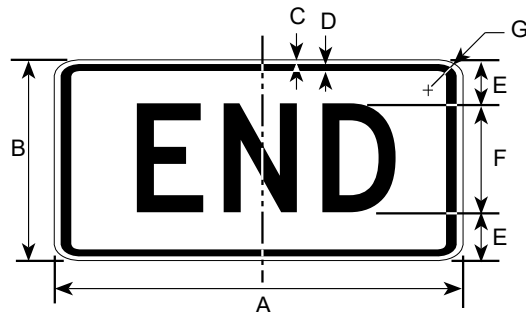

M4-6

11/97

DIMENSIONS (MILLIMETERS)						
A	B	C	D	E	F	G
600	300	9	16	75	150D	38
750	375	9	16	88	200D	38

DIMENSIONS (INCHES)						
A	B	C	D	E	F	G
24	12	3/8	5/8	3	6D	1 1/2
30	15	3/8	5/8	3 1/2	8D	1 1/2

COLORS

LEGEND - BLACK (NON-REFL.)
BACKGROUND - WHITE (REFL.)