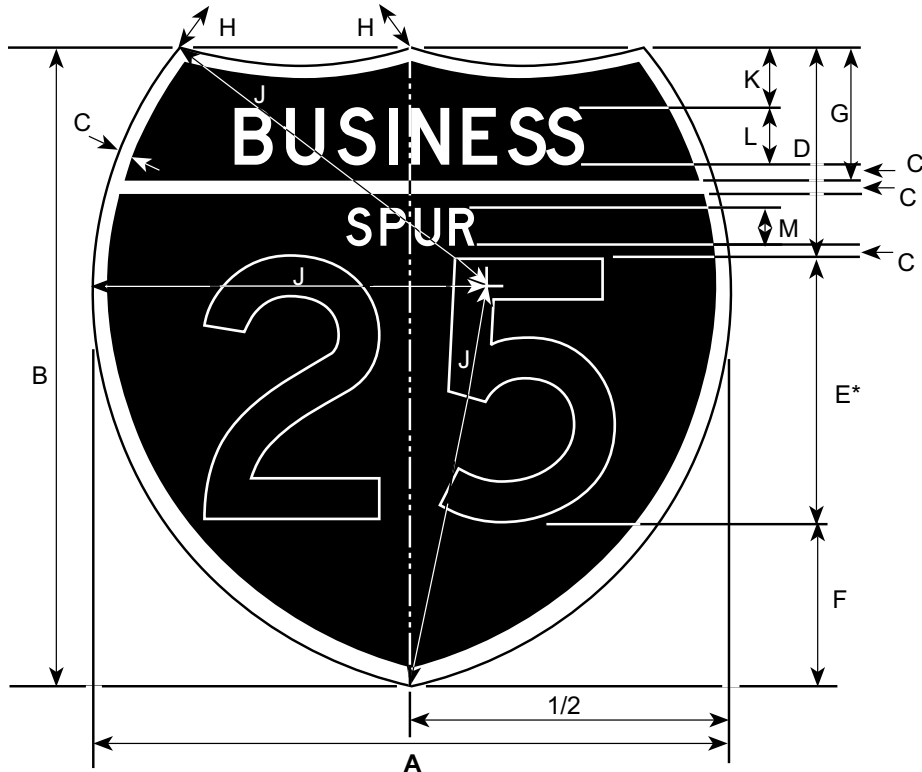

M1-3

11/97

*OPTICALLY SPACE NUMERALS ABOUT VERTICAL CENTERLINE

OFF- INTERSTATE BUSINESS SPUR MARKER

SIGN	DIMENSIONS (MILLIMETERS)											
	A	B	C	D	E	F	G	H	J	K	L	M
1,2 DIGITS	600	600	325	200	250D	150	125	375	375	50	63C	38D
1,2 DIGITS	900	900	475	300	375D	225	188	563	563	75	94C	56D
1,2 DIGITS	1200	1200	625	400	500D	300	250	750	750	100	125C	75D
3 DIGITS	750	600	325	200	250D	150	125	600	425	50	63C	38D
3 DIGITS	112	900	475	300	375D	225	188	900	638	75	94C	56D
3 DIGITS	1500	1200	625	400	500D	300	250	1200	850	100	125C	75D

SIGN	DIMENSIONS (INCHES)											
	A	B	C	D	E	F	G	H	J	K	L	M
1,2 DIGITS	24	24	1/2	8	10D	6	5	15	15	2	2 1/2C	1 1/2D
1,2 DIGITS	36	36	3/4	12	15D	9	7 1/2	22 1/2	22 1/2	3	3 3/4C	2 1/4D
1,2 DIGITS	48	48	1	16	20D	12	10	30	30	4	5C	3D
3 DIGITS	30	24	1/2	8	10D	6	5	24	17	2	2 1/2C	1 1/2D
3 DIGITS	45	36	3/4	12	15D	9	7 1/2	36	25 1/2	3	3 3/4C	2 1/4D
3 DIGITS	60	48	1	16	20D	12	10	48	34	4	5C	3D

COLORS

LEGEND — WHITE (REFL)
BACKGROUND - GREEN (REFL)