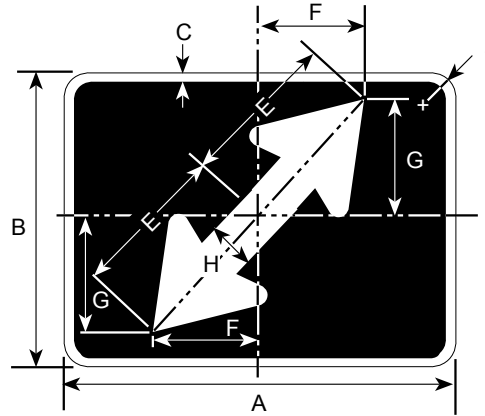

LEGEND - WHITE (REFL.)
BACKGROUND - BLUE (REFL.)

M6-5

11/97

M6-5B

11/97

DIMENSIONS (MILLIMETERS)								
A	B	C	D	E	F	G	H	J
525	375	9	16	197	237	131	56	38

DIMENSIONS (INCHES)								
A	B	C	D	E	F	G	H	J
21	15	3/8	5/8	7 7/8	5 7/8	5 1/4	2 1/4	1 1/2